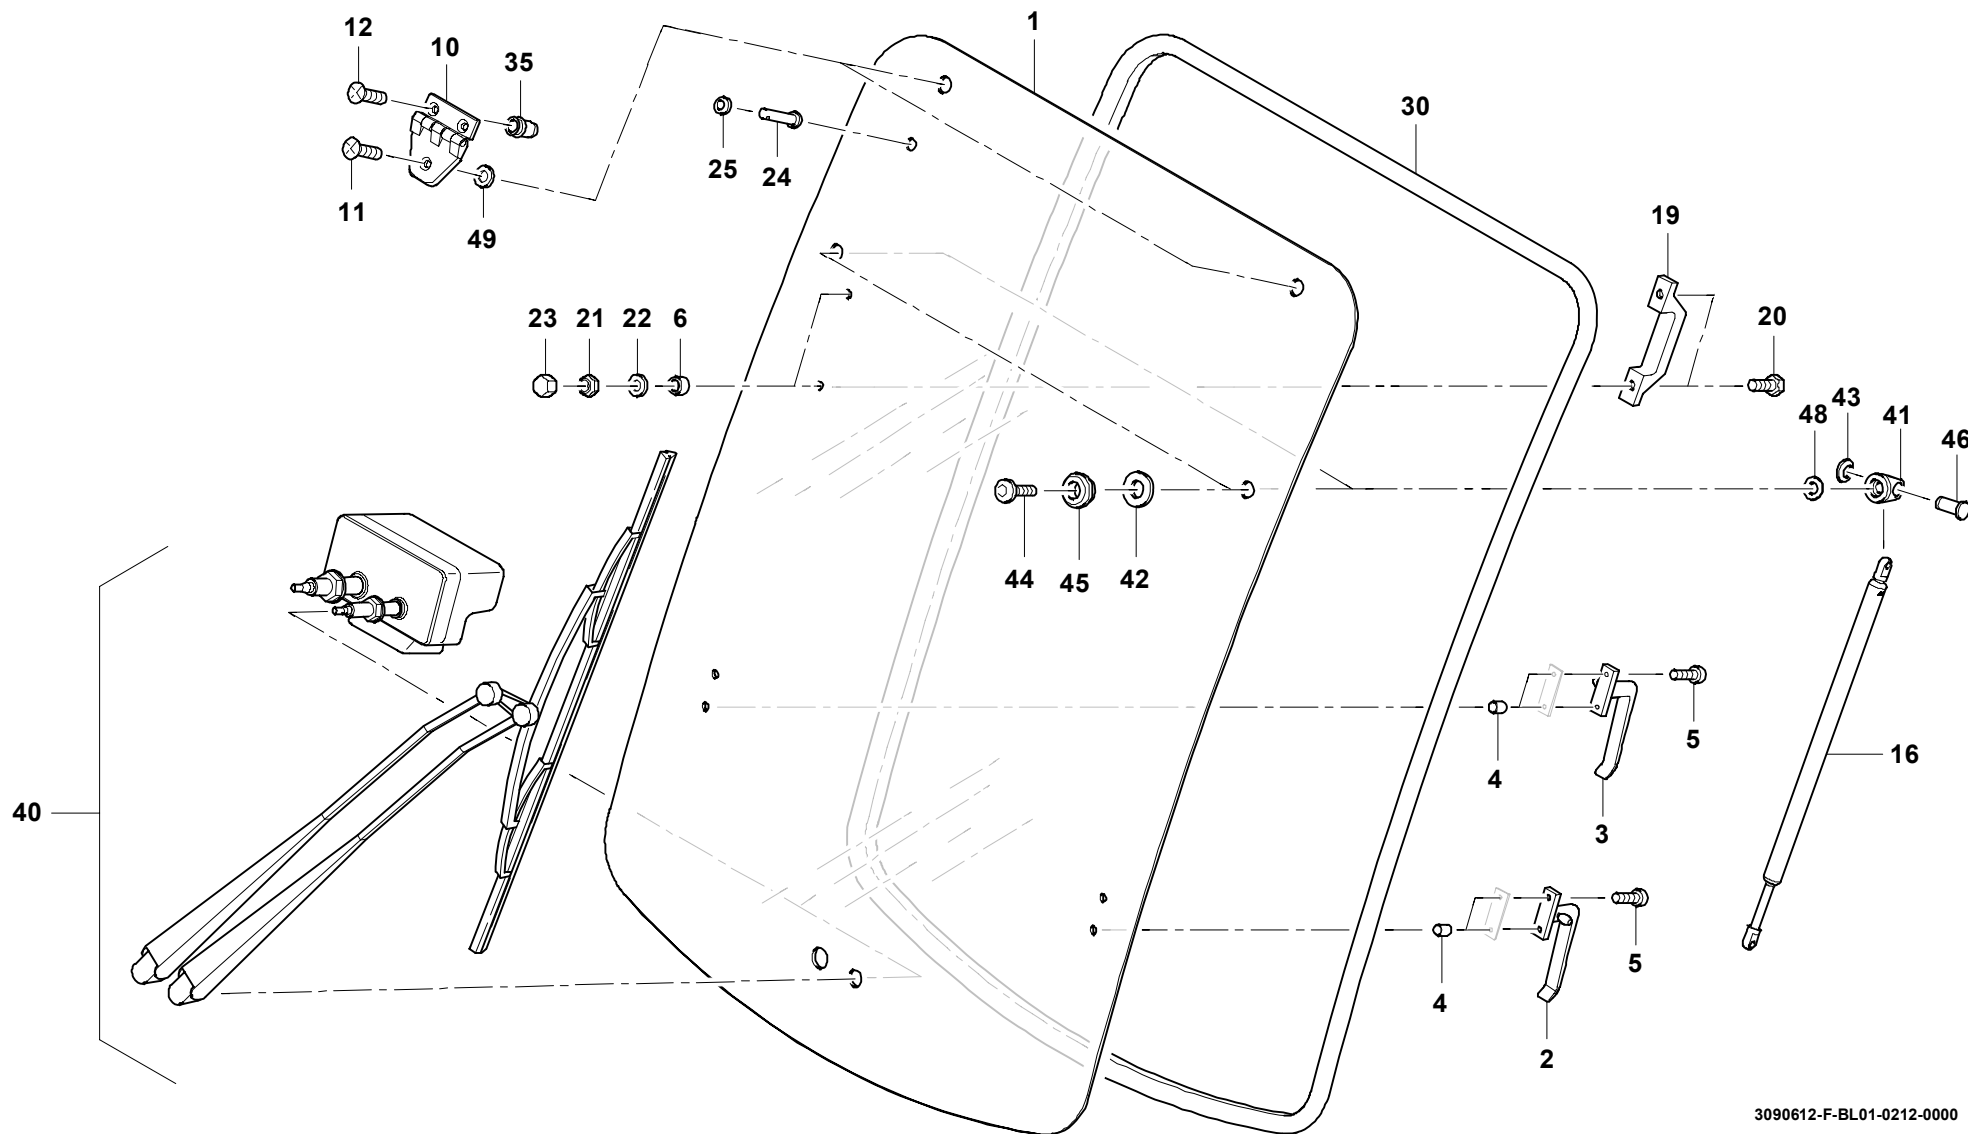

**GROVE**FRONTFENSTER  
FRONT WINDOWBILDTADEL  
PICTORIAL DISPLAY

02.12

**3090612-ETL F**

1/1

**GMK 6400  
BE 630  
G 237**

3090612-F-BL01-0212-0000